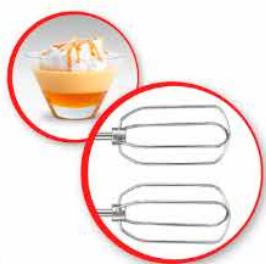

**TEFAL MIKSER, INOX POSUDA
3,5 LIT, 300W**

**3.5L TOTAL CAPACITY
AUTO-ROTATING
STAINLESS STEEL BOWL**

Pripravci bez napora

Sa rotirajućom posudom od nehrđajućeg čelika, pričvrstite mikser za držač i pustite da uređaj radi za vas. Mikser također možete koristiti bez posude i držača.

**3.5L TOTAL CAPACITY
AUTO-ROTATING
STAINLESS STEEL BOWL**

Pripravci bez napora

Sa rotirajućom posudom od nehrđajućeg čelika, pričvrstite mikser za držač i pustite da uređaj radi za vas. Mikser također možete koristiti bez posude i držača.

Inox

Čvrsta, otporna i jednostavna za čišćenje

Zadržite kontrolu

5 brzina i turbo funkcija za jednostavno prilagođavanje svakom receptu.

Odlični rezultati miješanja

Set INOX METLICA za jednostavno pripremanje tijesta, smjesa za kolače, šlaga.