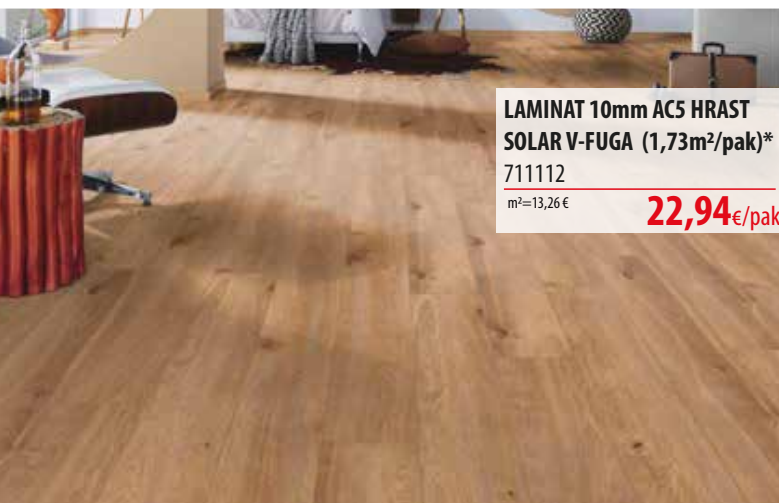

LAMINAT 10mm AC5 HRAST
SOLAR V-FUGA (1,73m²/pak)*
711112
m²=13,26 € **22,94€/pak**