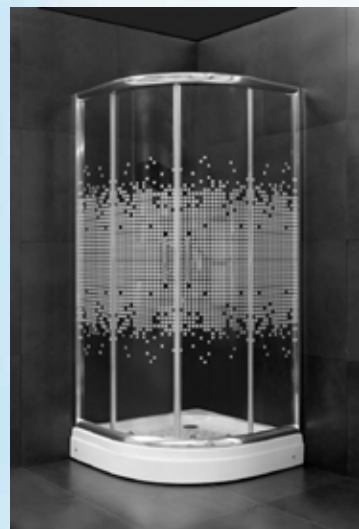

- Set uključuje: Vodokotlić ugradbeni Laufen CW1 s tipkom AW1, Toaletnu školjku viseću Laufen Pro A Rimless, Toaletnu dasku Voxort Smart Slim

748093

199,00€/kom

KABINA TUŠ POLUKRUŽNA 90x185cm MINOTTI KROM STAKLO S KVADRATIĆIMA 5mm*