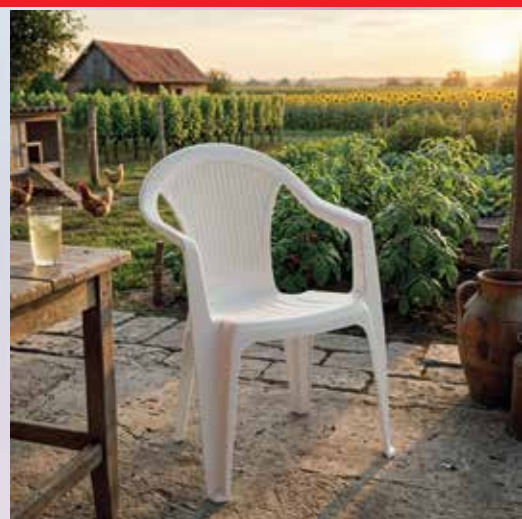

STOLAC PVC KORA BIJELA*

75340625

7,99€/kom