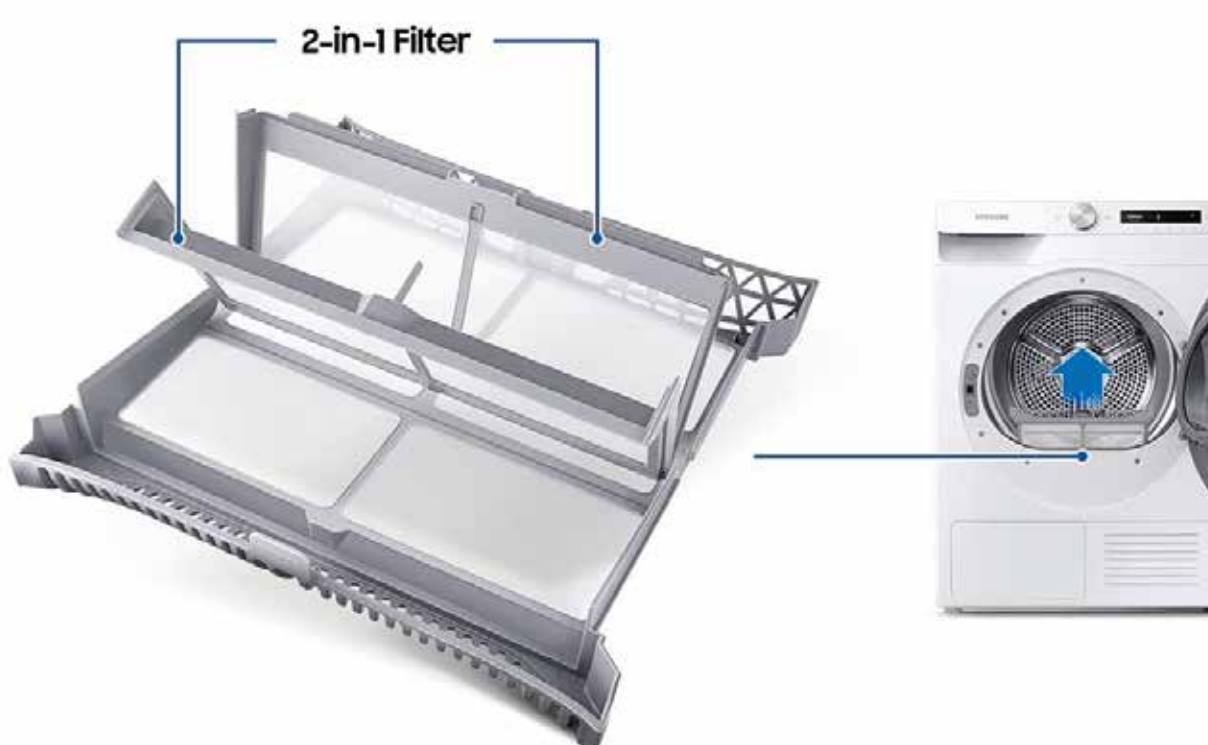

Jednostavno održavanje

2 u 1 filter

Omogućuje Vam lakše održavanje Vaše sušilice uz optimizaciju učinkovitosti i sigurnosti sušenja. Inovativni 2 u 1 filter odlikuje se dvoslojnom mrežicom. Stoga nije potreban filter na izmjenjivaču topline što olakšava njegovo održavanje. Dva će Vas zvučna upozorenja podsjetiti kada je potrebno očistiti filter i izmjenjivač topline.