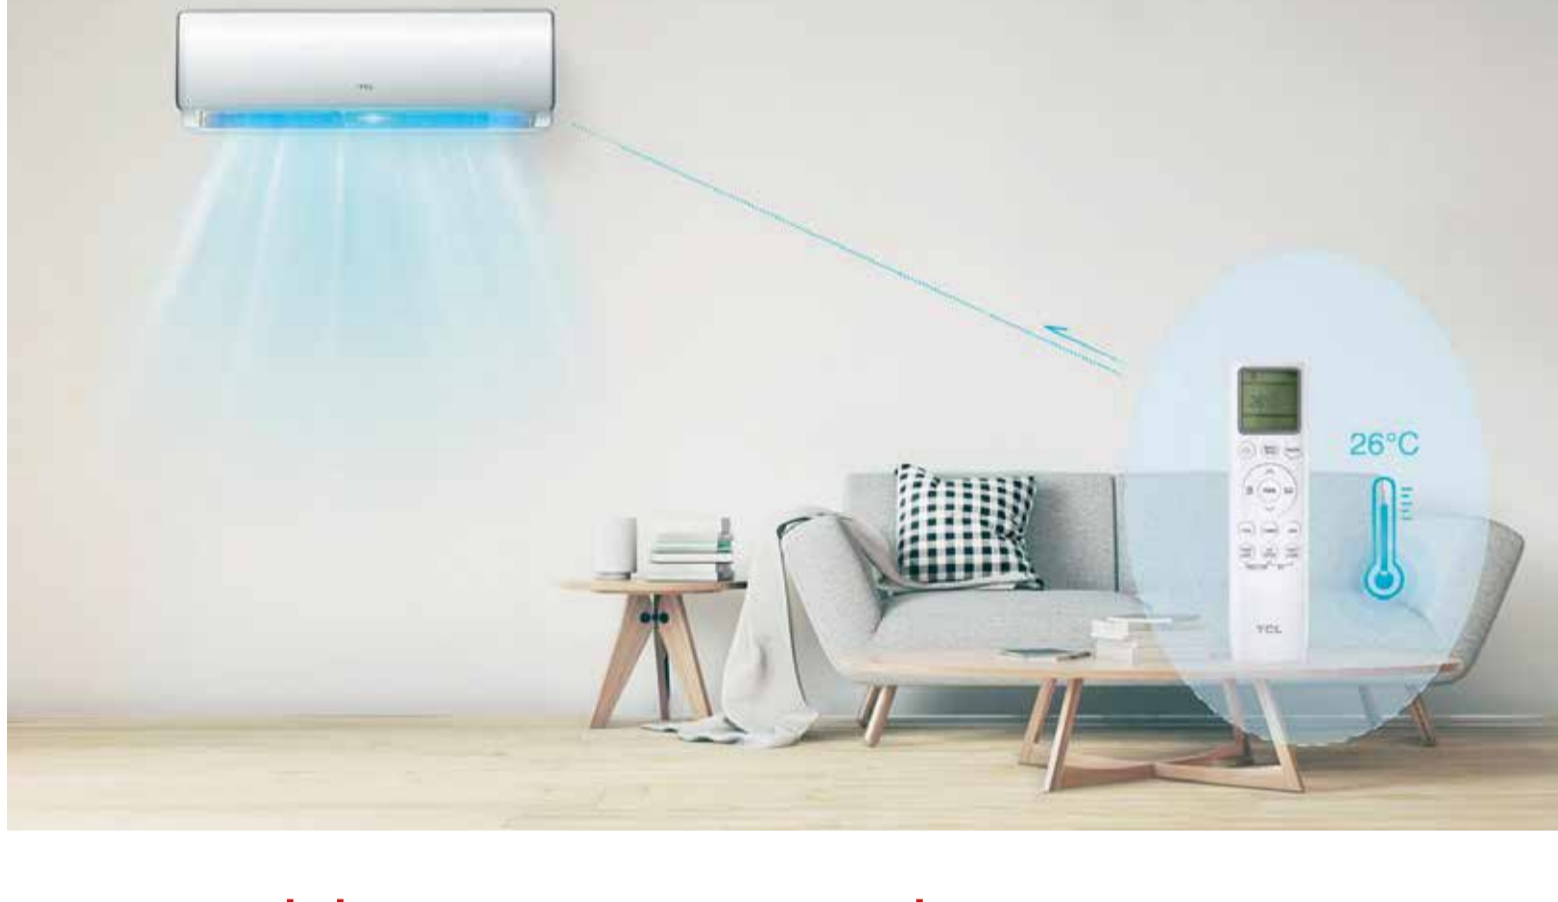

Preciznija kontrola temperature prostora

I FEEL funkcija omogućuje precizniju kontrolu i izravno mjerenje temperature prostora putem senzora ugrađenog u daljinski upravljač. Kada je funkcija aktivirana, uređaj će održavati odabranu temperaturu tamo gdje se daljinski upravljač nalazi.