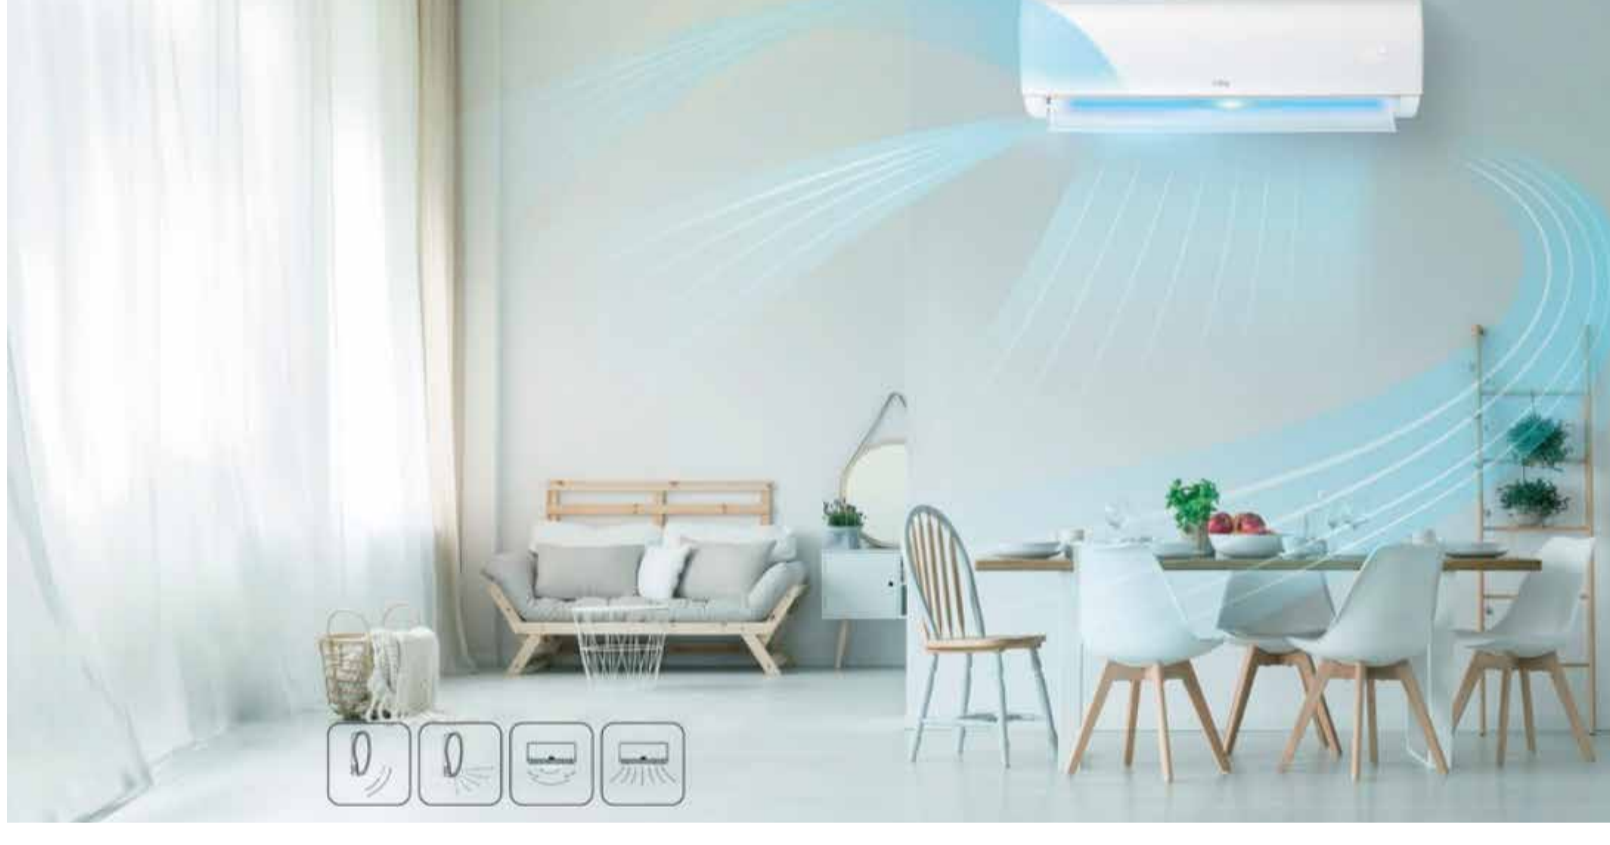

Precizno i udobnije osvježanje u širokom zatvorenom prostoru

TCL klima uređaji s 4 načina protoka zraka pružaju do 72 kuta dovoda zraka za precizno i udobnije osvježanje u širokom zatvorenom prostoru.