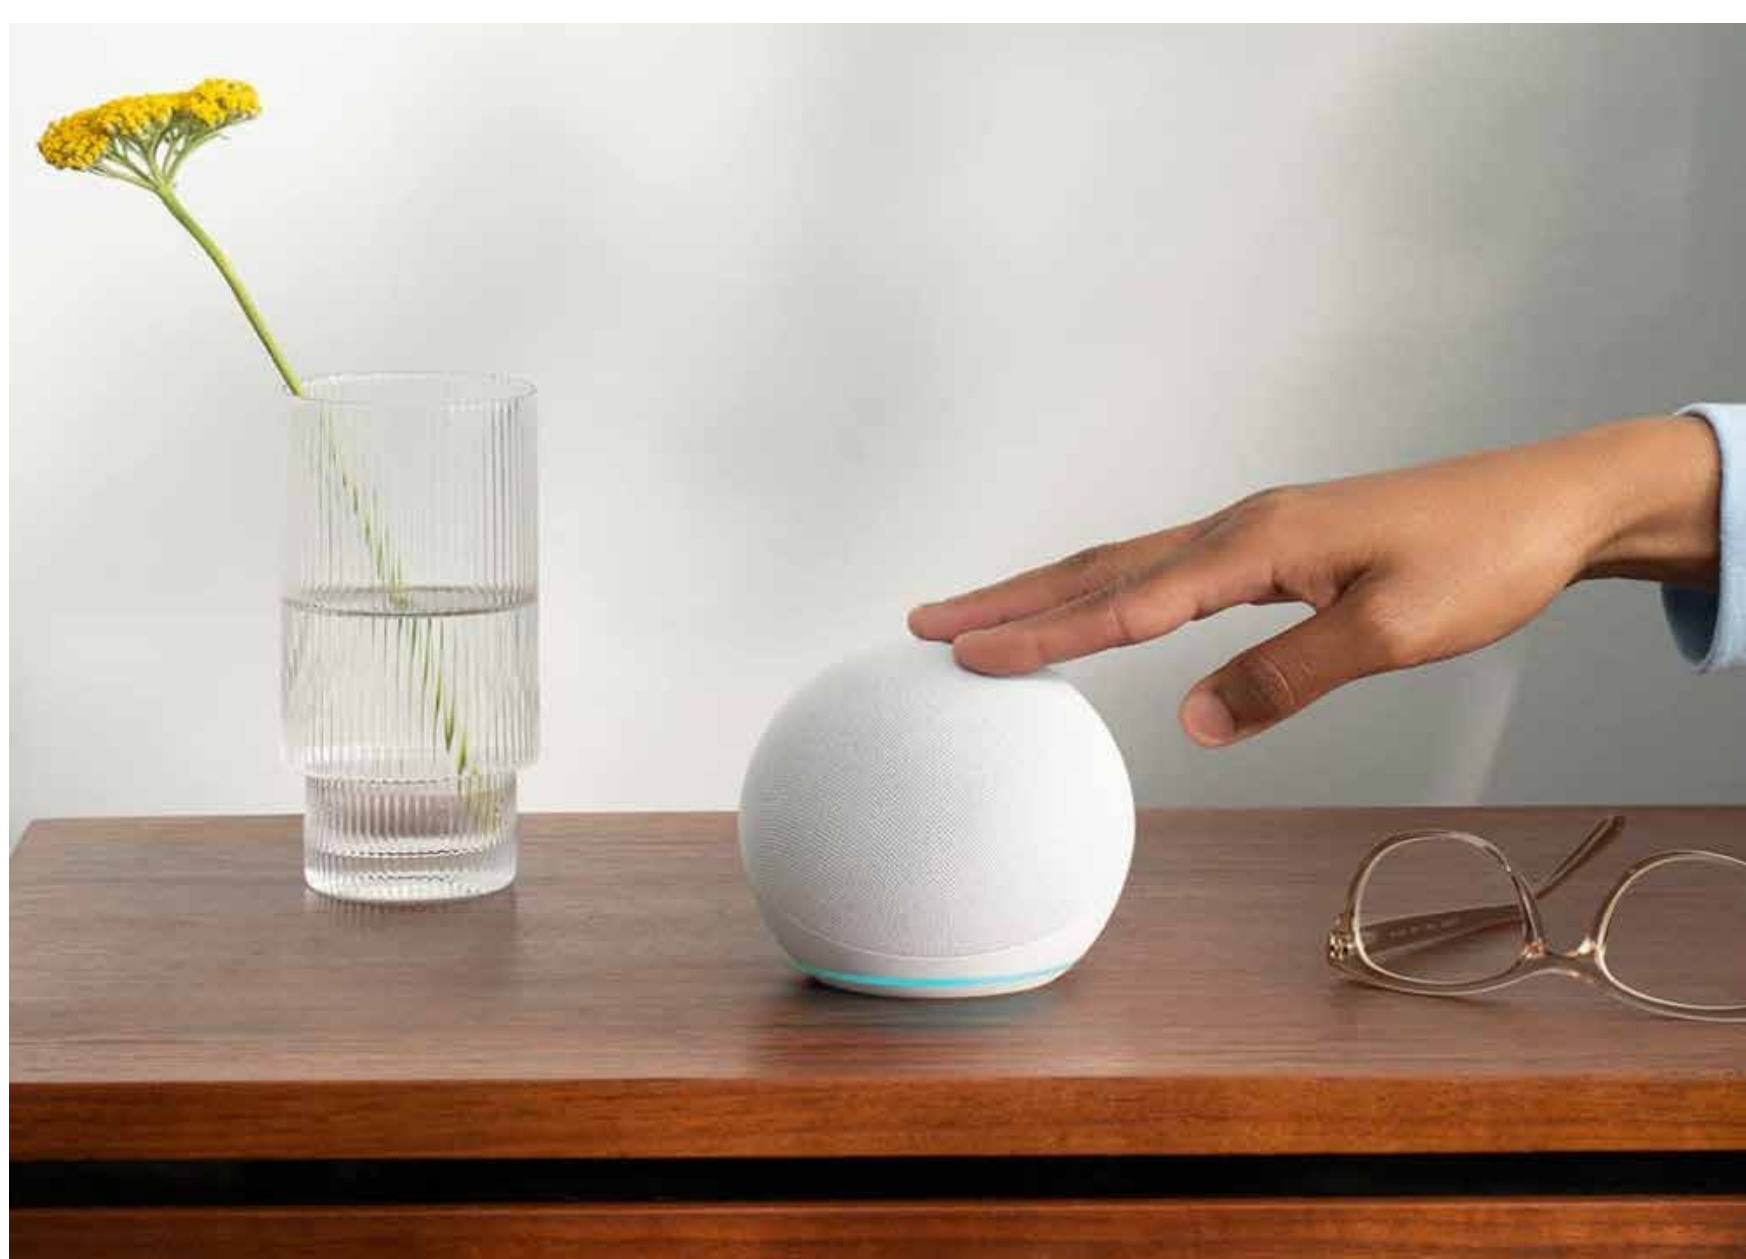

Dimenzije (ukupno): 3,53 inča (V) x 3,93 inča (Š) x 3,94 inča (D)

Težina: 0,75 funti

Značajke elektronike: AM/FM radio, audio streaming, Alexa ugrađena, handsfree, glasovna kontrola

Vrsta veze: Nema priključaka za žičanu vezu

Bežična tehnologija: Wi-Fi, Bluetooth

Baterija: Baterija se ne koristi

UPC : 840080503653

Pametni zaslon AMAZON Echo Show 5 (2nd), WiFi, BT, Alexa, kamera, crni

Značajke proizvoda:

- Glasovne naredbe bez upotrebe ruku uz Alexa
- Kompatibilan s drugim Amazon Alexa zvučnicima i uređajima
- Video pozivi i slanje poruka
- 5,5" zaslon osjetljiv na dodir
- Stream glazbu / podcaste / radio stanice
- Gledajte filmove, TV emisije ili vijesti s Prime Video
- Preuzmite nove vještine Amazon Alexe
- Kontrolirajte pametne kućne proizvode pomoću glasovnih naredbi Alexa

Vidite i učinite više uz Alexa

Amazon Echo Show 5 povezuje se s Alexom kako bi vam pružio živopisne vizuale na zaslonu od 5,5 inča s čistim punim zvukom – sve u kompaktnom dizajnu koji stane u svaku sobu, u svaki dom. Postavite alarme i mjerače vremena. Pratite najzanimljivije vijesti, slušajte glazbu, radio, filmske najave. Provjerite vrijeme i promet prije nego krenete van.