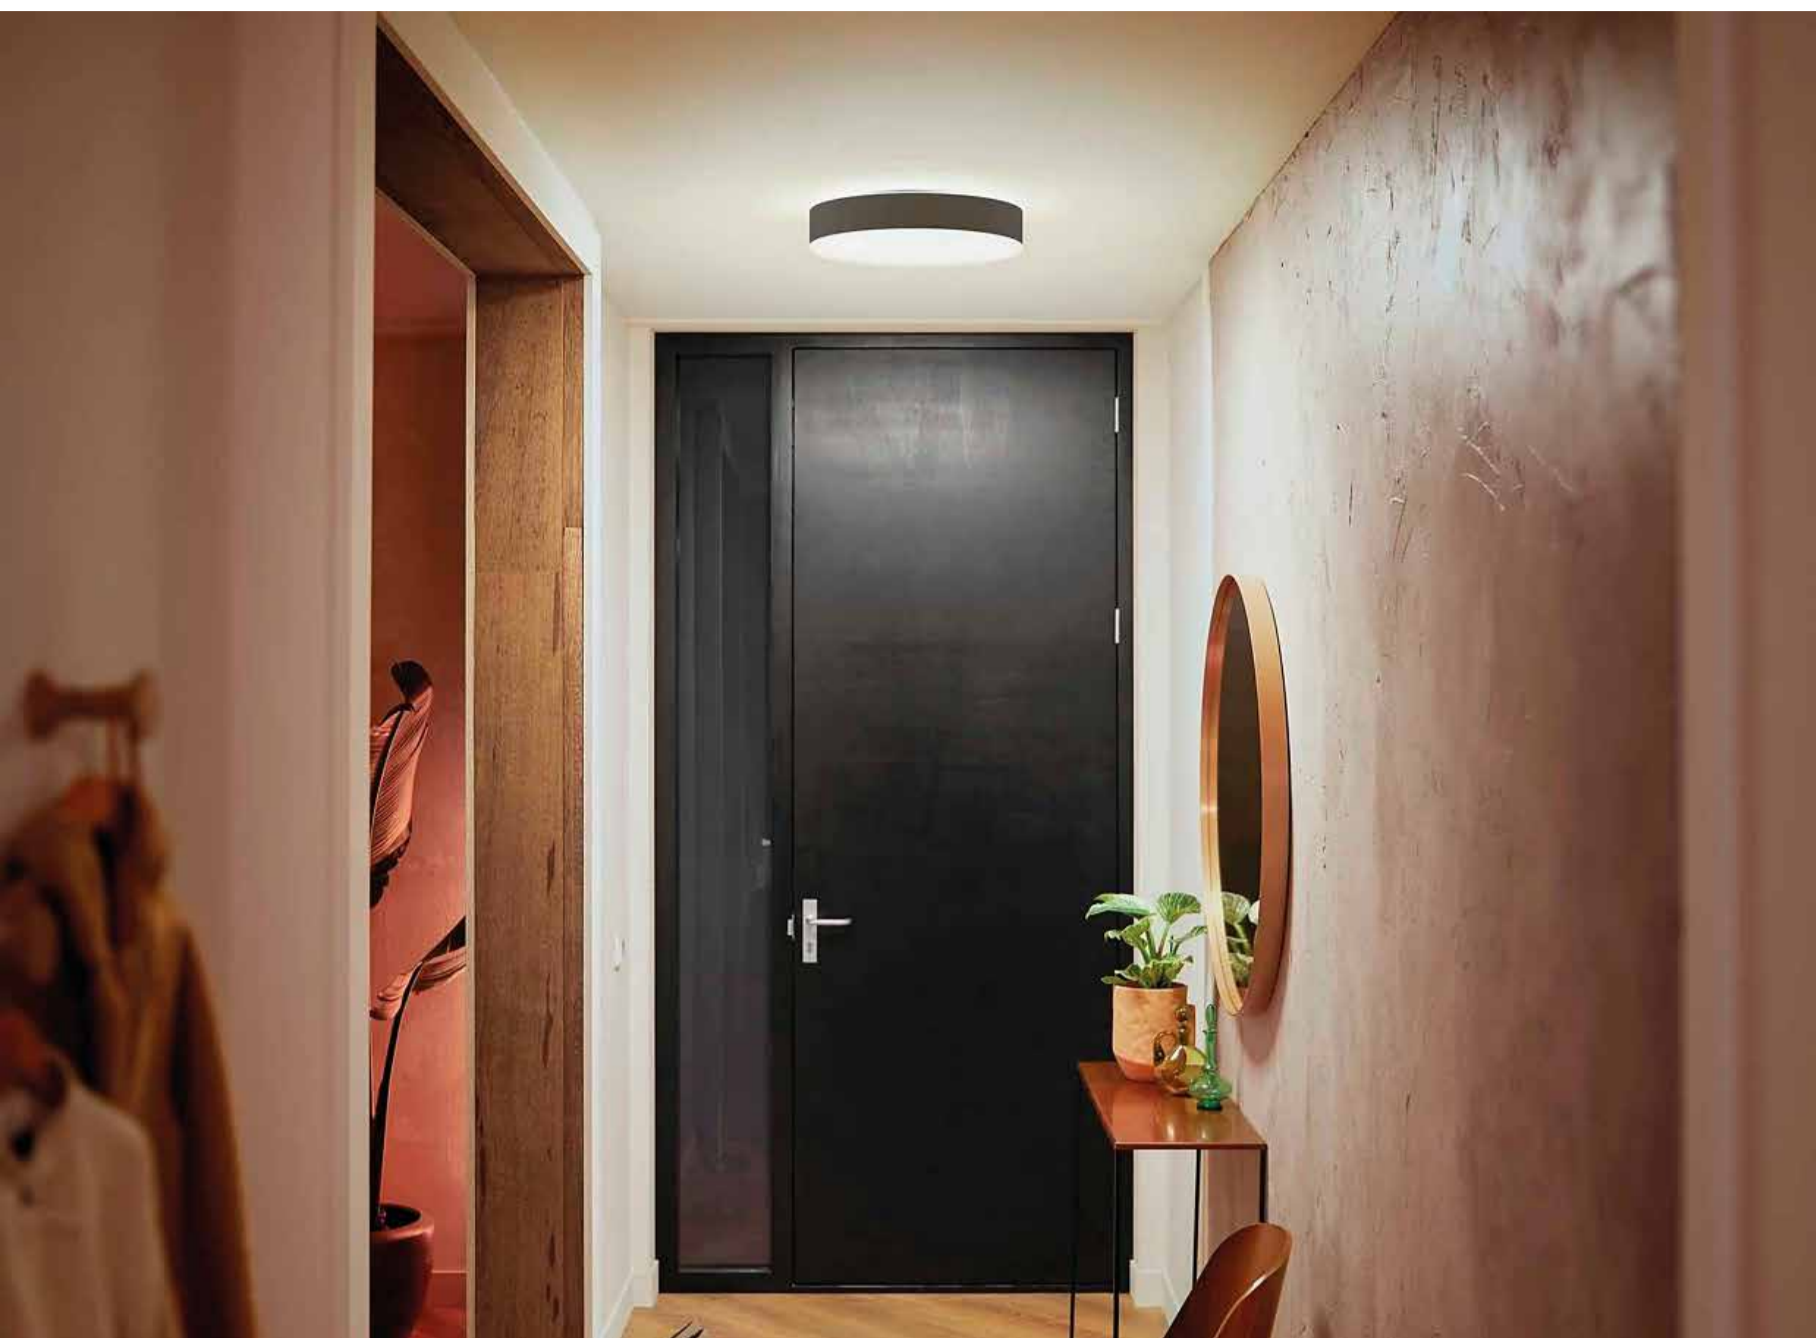

PHILIPS

Srednja stropna svjetiljka Enrave