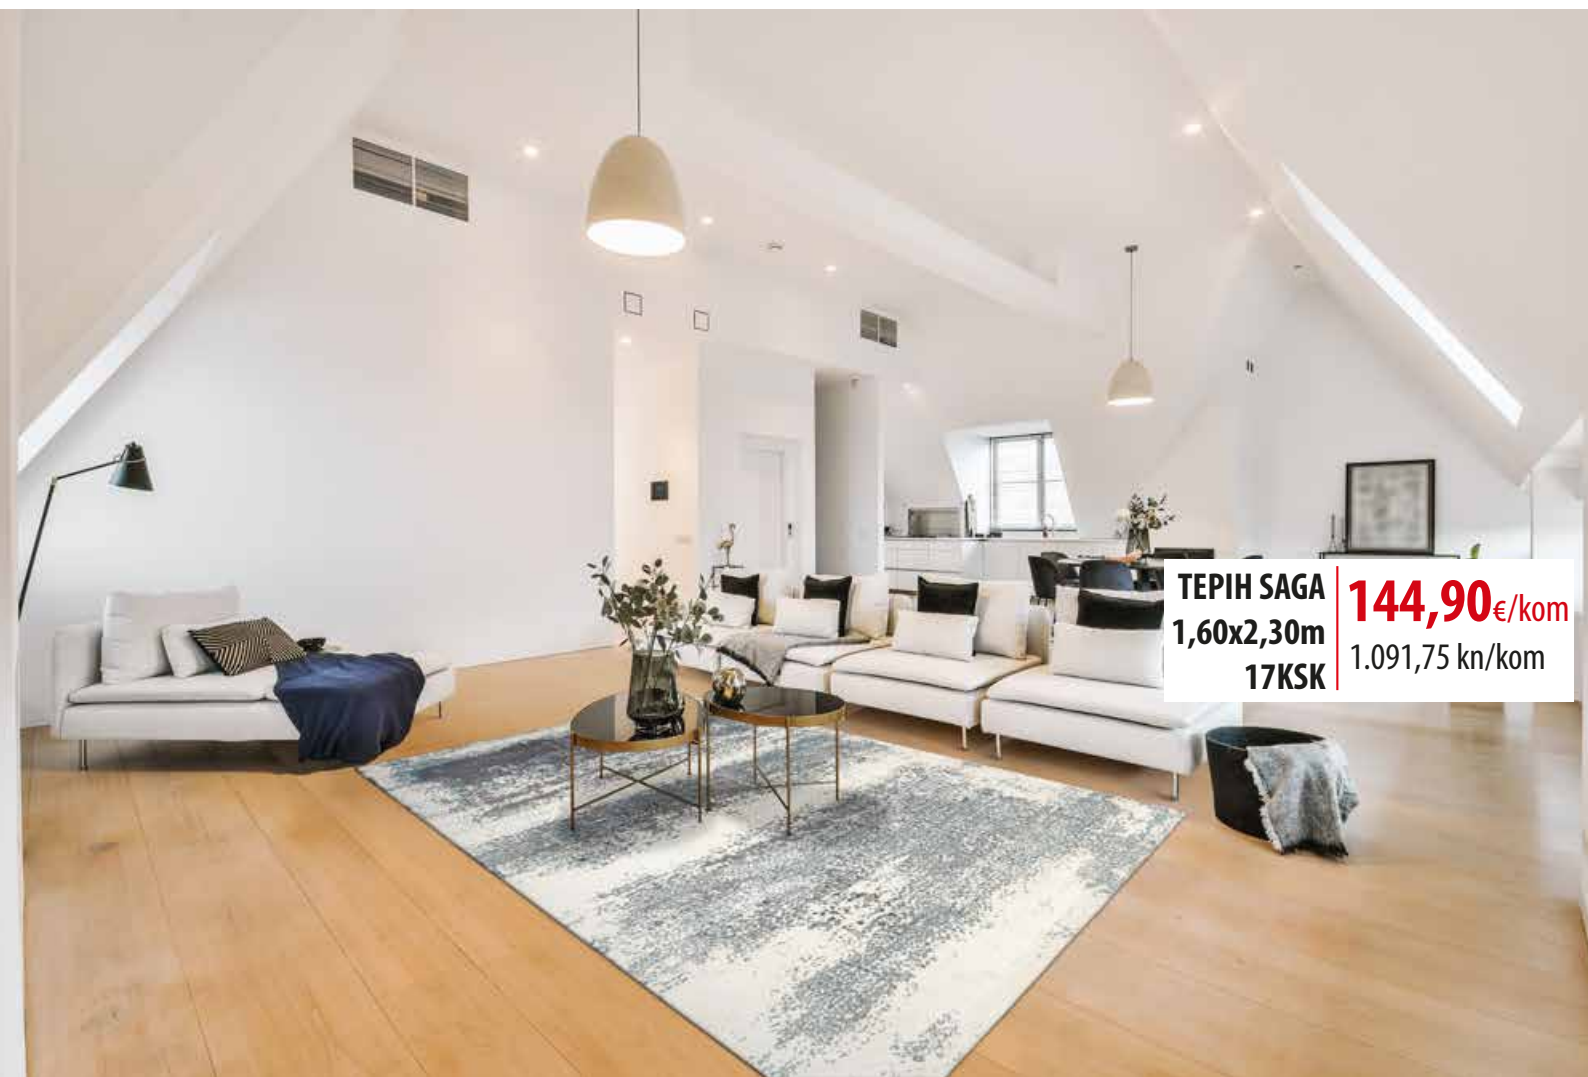

**TEPIH SAGA**  
**1,60x2,30m**  
**17KSK** | **144,90€**/kom  
1.091,75 kn/kom

**TEPIH SAGA**  
**1,60x2,30m**  
**L 15ESO** | **144,90€**/kom  
1.091,75 kn/kom

**TEPIH SAVANA PLUS** | **137,16**€/kom  
2,00x2,90m | 1.033,43 kn/kom  
04VDO