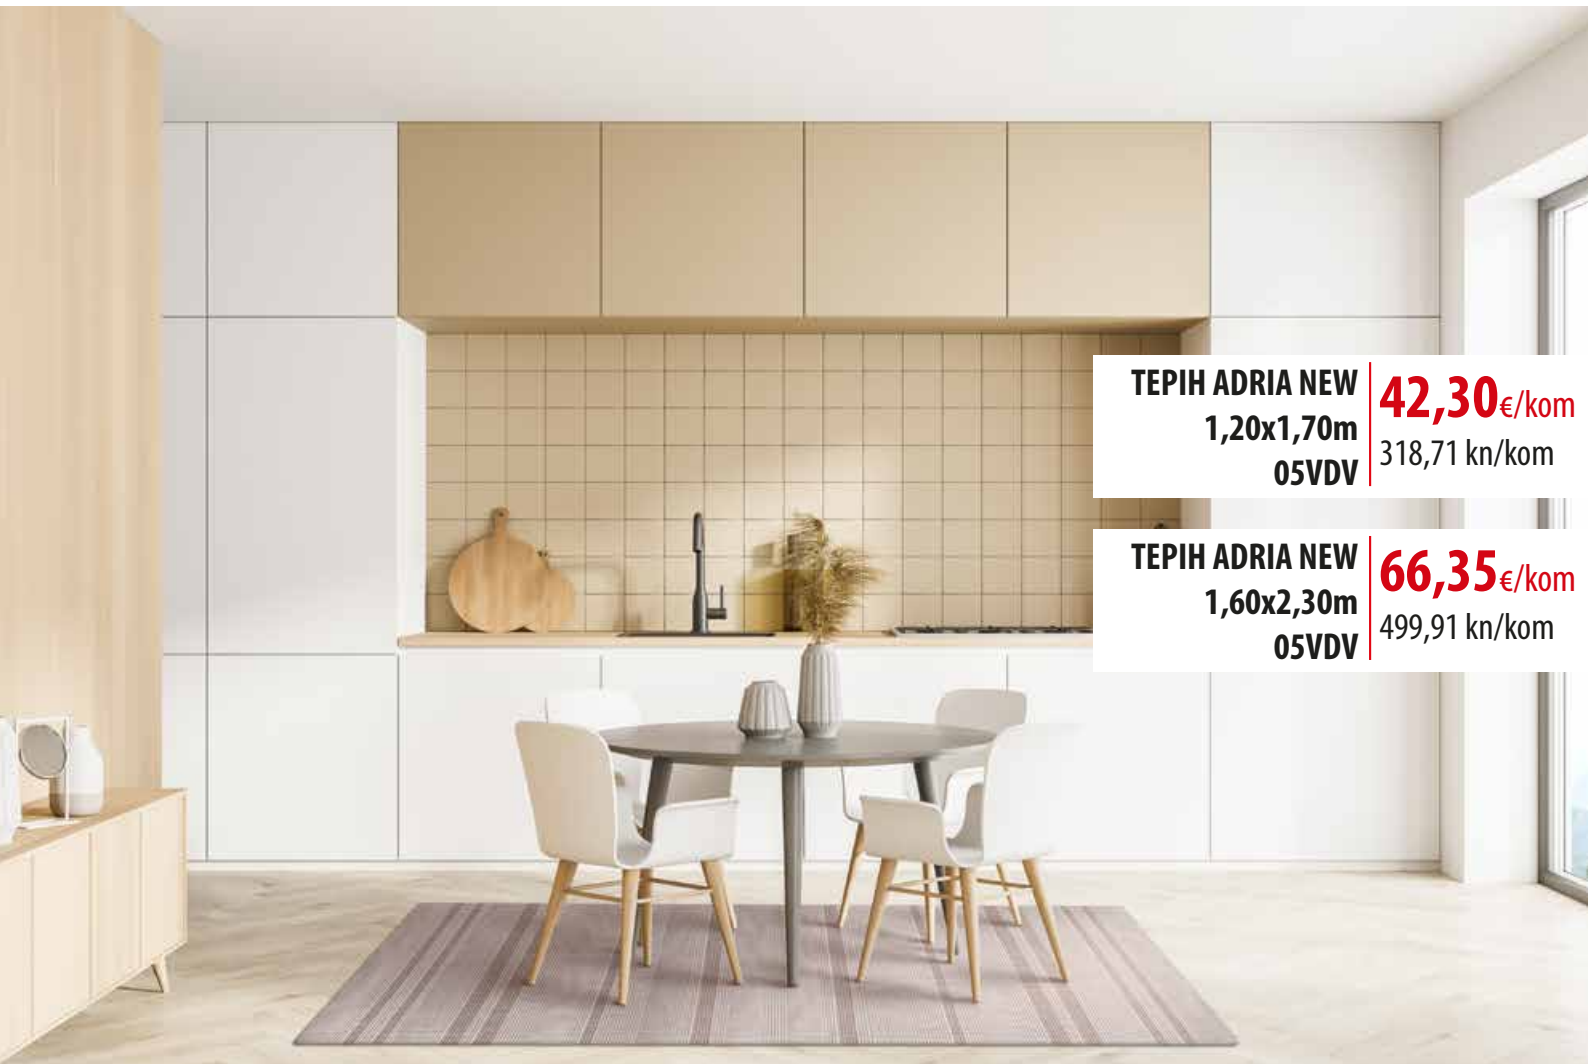

TEPIH ADRIA NEW | **42,30**€/kom
1,20x1,70m | 318,71 kn/kom
05VDV

TEPIH ADRIA NEW | **66,35**€/kom
1,60x2,30m | 499,91 kn/kom
05VDV