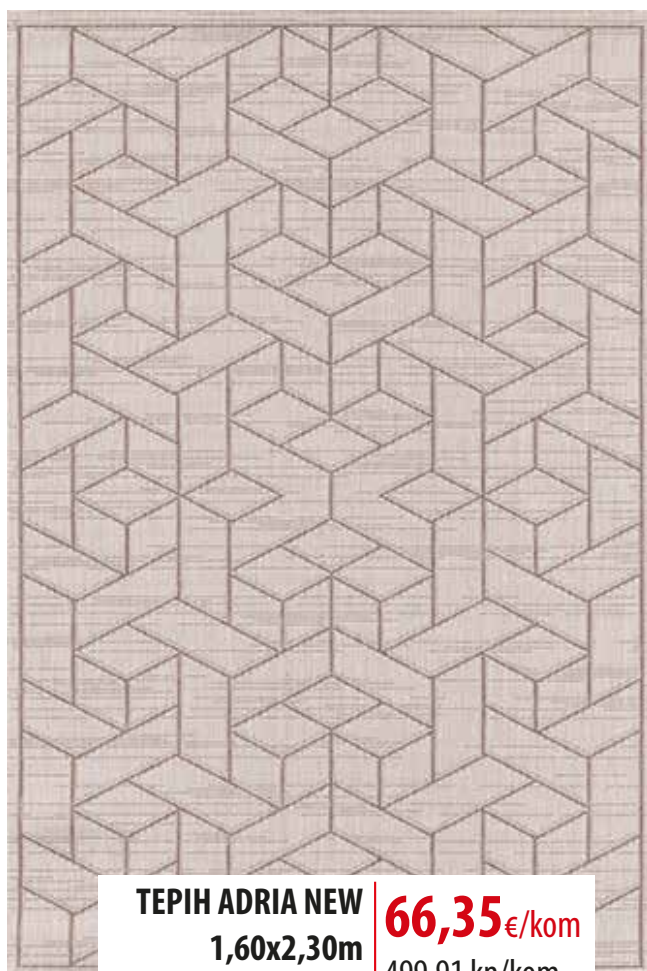

TEPIH ADRIA NEW | **66,35**€/kom
1,60x2,30m | 499,91 kn/kom
4VDV